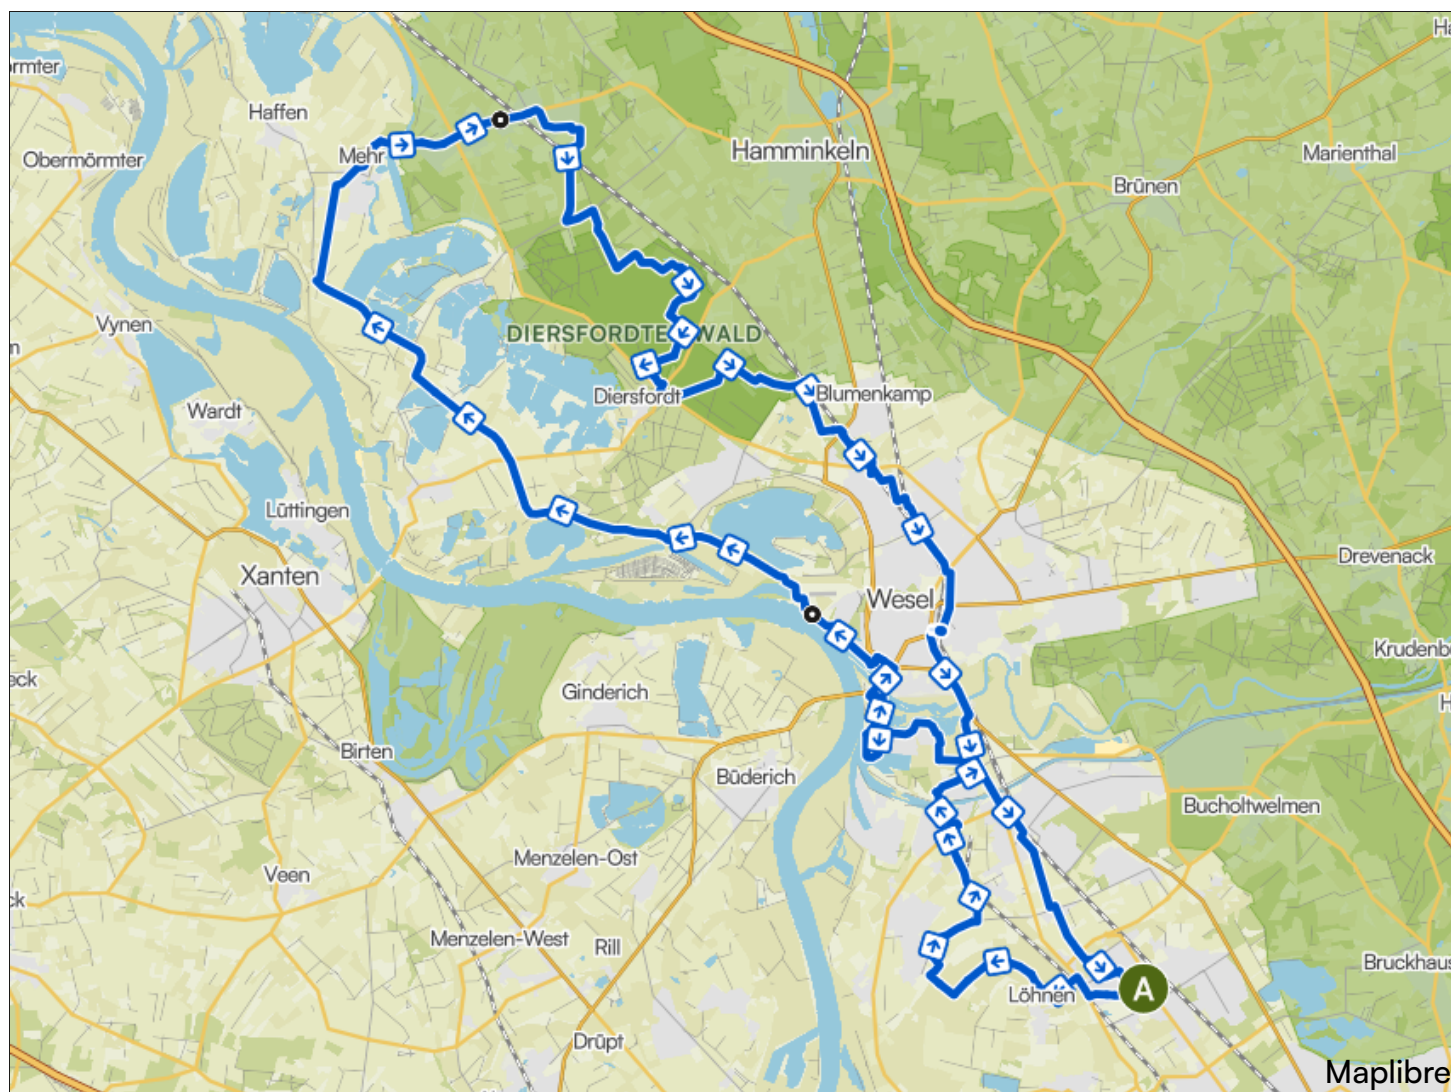

Lade die App herunter

KW14-26_Mehrhoog_65KM

🕒 04:03 ↔ 64,3 km 🌀 15,9 km/h ↗ 130 m ↘ 130 m

Maplibre