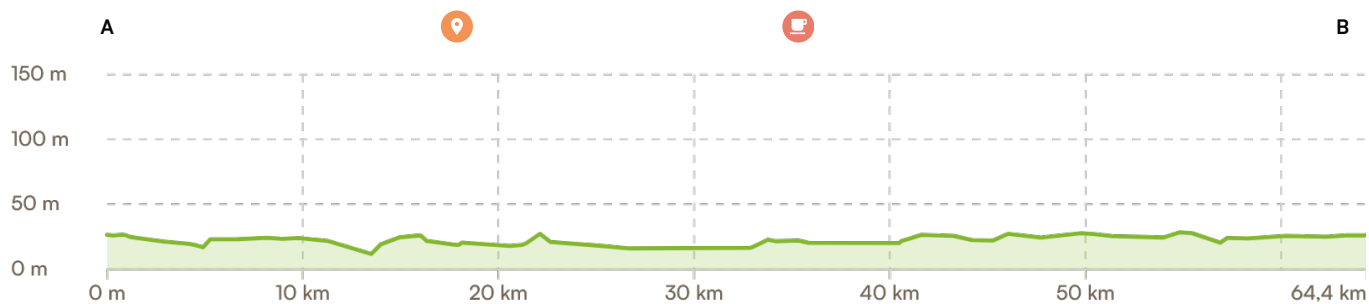

Lade die App herunter

KW14-26_Mehrhoog_65KM

🕒 04:03 ↔ 64,3 km 🌀 15,9 km/h ↗ 130 m ↘ 130 m

Maplibre